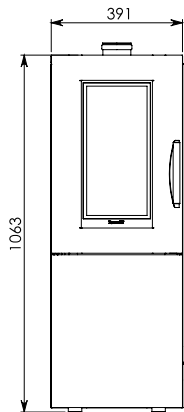

ALFA S

Disegno tecnico - Dessin technique - Technical drawing

Ravelli®
il fuoco intelligente

Uscita fumi laterale
Side flue exit
Sortie fumée latérale
Ø80mm

Entrata aria
Air inlet
Prise d'air
Ø50mm

Uscita fumi superiore
Upper flue exit
Sortie fumée supérieure
Ø80mm