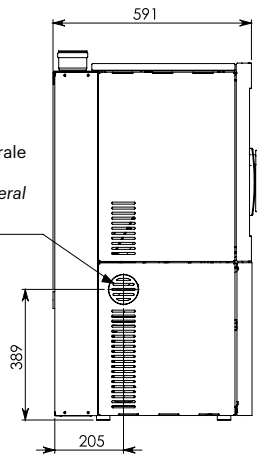

ALFA S

Disegno tecnico - Dessin technique - Technical drawing

Ravelli®
il fuoco intelligente

Uscita fumi laterale
Side flue exit
Sortie fumée latérale
Ø80mm

Entrata aria
Air inlet
Prise d'air
Ø50mm

Uscita fumi superiore
Upper flue exit
Sortie fumée supérieure
Ø80mm