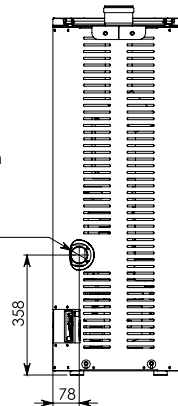

ALFA S

Disegno tecnico - Dessin technique - Technical drawing

Ravelli®
il fuoco intelligente

Uscita fumi laterale
Side flue exit
Sortie fumée latérale
Ø80mm

Entrata aria
Air inlet
Prise d'air
Ø50mm

Uscita fumi superiore
Upper flue exit
Sortie fumée supérieure
Ø80mm